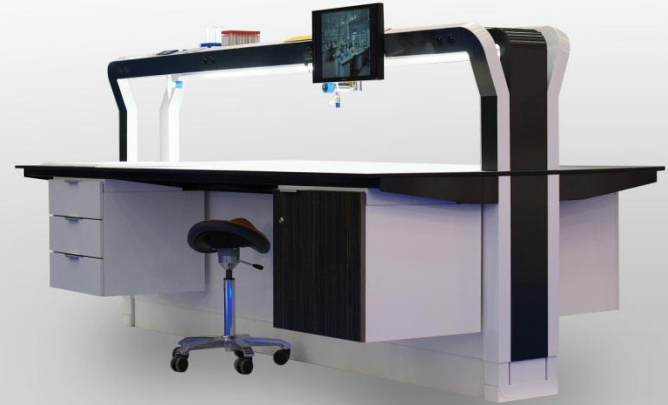

**HENRY VAN DE VELDE
LABELS 2013**

Chromosone

laboratoriummeubilair van Bart Vanden Heede (Pili Pili) voor Potteau Labo

Consigma CDG

tabletpers modulesysteem van Frans Hegge (Hegge ID) voor GEA Collette

Crossed Double Seat