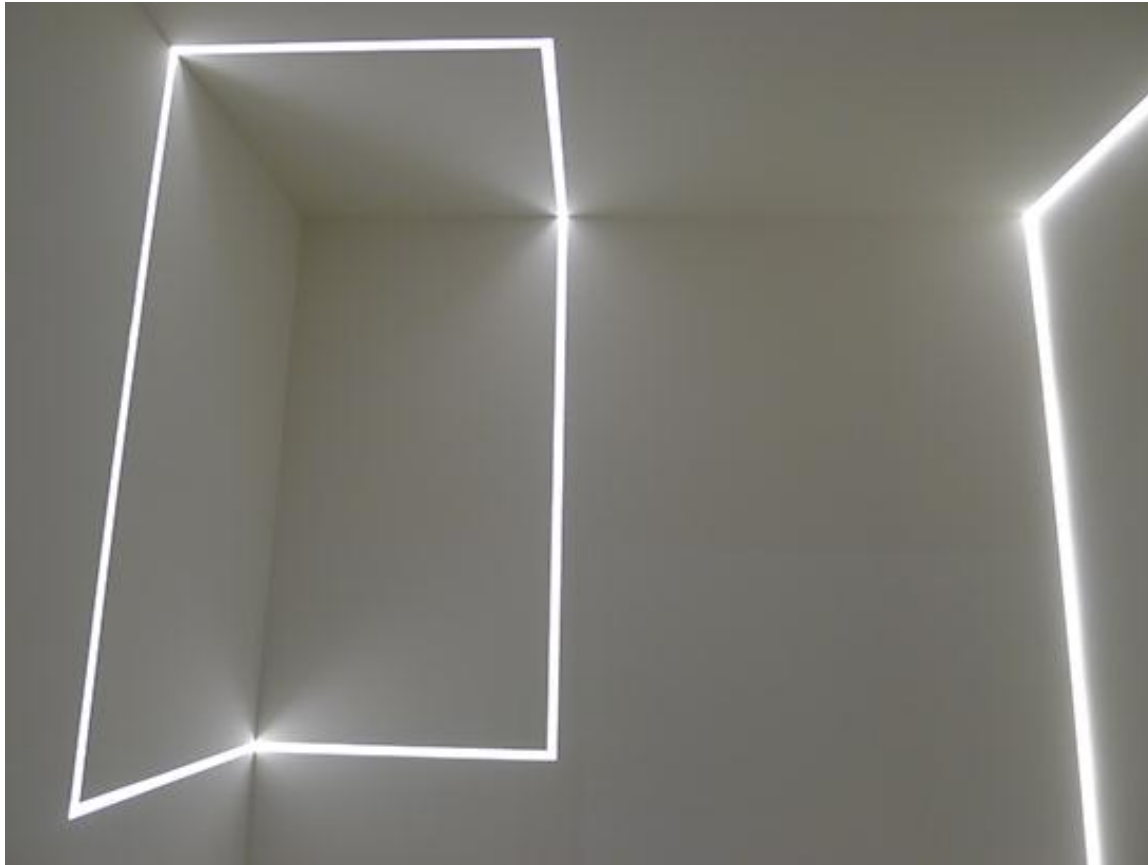

Mine Collection

serie meubilair van Wim en Bob Segers (Studio Segers) voor De Zetel

Moonline

lichtlijn van Frank Sinnaeve en Stephan Gunst voor Flos

Nest

set stapelbare pannen van Jeff Stubbe voor Allinox

Profile